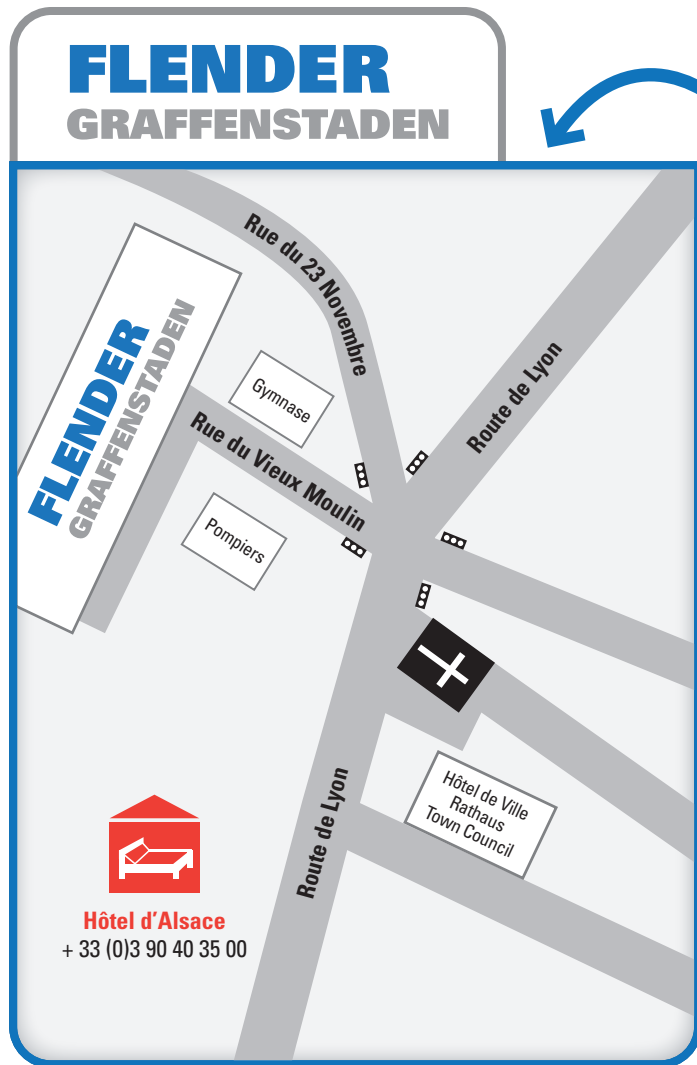

AÉROPORT  
FLUGHAFEN  
AIRPORT  
Strasbourg  
International  
Entzheim  
( 12 km )

OBERNAI  
MOLSHEIM  
ST-DIÉ

A 35

**FLENDER  
GRAFFENSTADEN**

Flender-Graffenstaden  
1 rue du Vieux Moulin  
F-67400 Illkirch-Graffenstaden  
+ 33 (0)3 88 67 60 00

GEISPOLSHEIM

Centre  
commercial  
LA VIGIE

Sortie 7  
Ausgang 7  
Exit 7

Sortie 7  
Ausgang 7  
Exit 7

N 283

Centre commercial  
E. LECLERC

Sortie Illkirch-  
Graffenstaden

OSTWALD

A 35

PARIS  
KARLSRUHE  
STRASBOURG

**Hôtel Mercure**  
Ostwald  
+ 33 (0)3 90 40 51 51

Rue du 23 Novembre

STRASBOURG

Centre Ville - Stadtmittie - Town center

Rue du 23 Novembre

**FLENDER  
GRAFFENSTADEN**