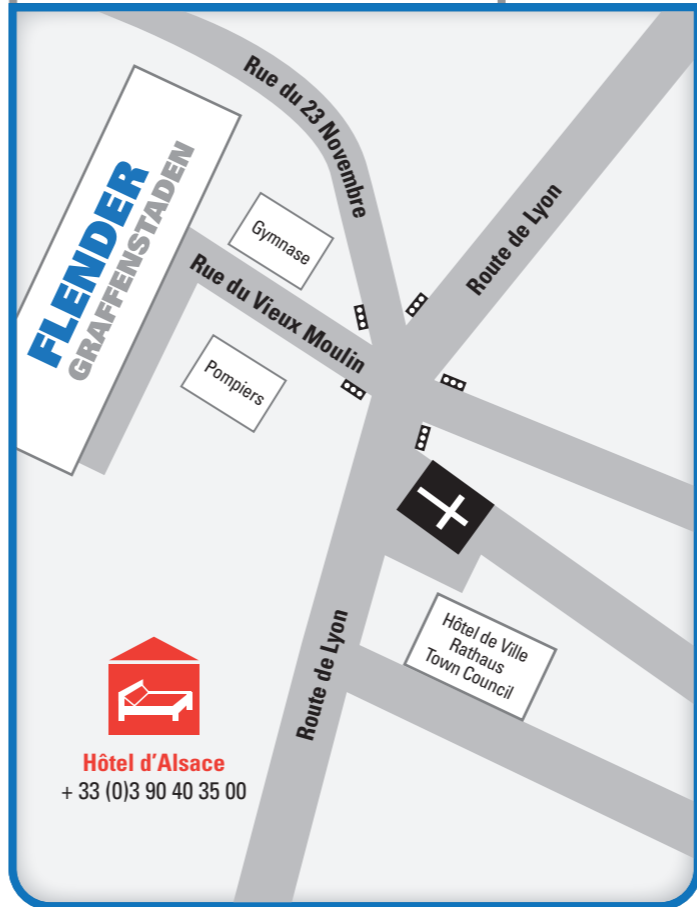

**FLENDER
GRAFFENSTADEN**

Flender-Graffenstaden
1 rue du Vieux Moulin
F-67400 Illkirch-Graffenstaden
+ 33 (0)3 88 67 60 00

Sortie Illkirch-
Graffenstaden

Chocolat
SCHAAL

Garage
DIERSTEIN
FORD

COLMAR

OFFENBURG

OSTWALD

A 35

PARIS
KARLSRUHE
STRASBOURG

Hôtel Mercure
Ostwald
+ 33 (0)3 90 40 51 51

Rue du 23 Novembre

GEISPOLSHEIM

Sortie 7
Ausgang 7
Exit 7

Centre
commercial
LA VIGIE

STRASBOURG

Centre Ville - Stadtmittie - Town center

Rue du 23 Novembre

**FLENDER
GRAFFENSTADEN**